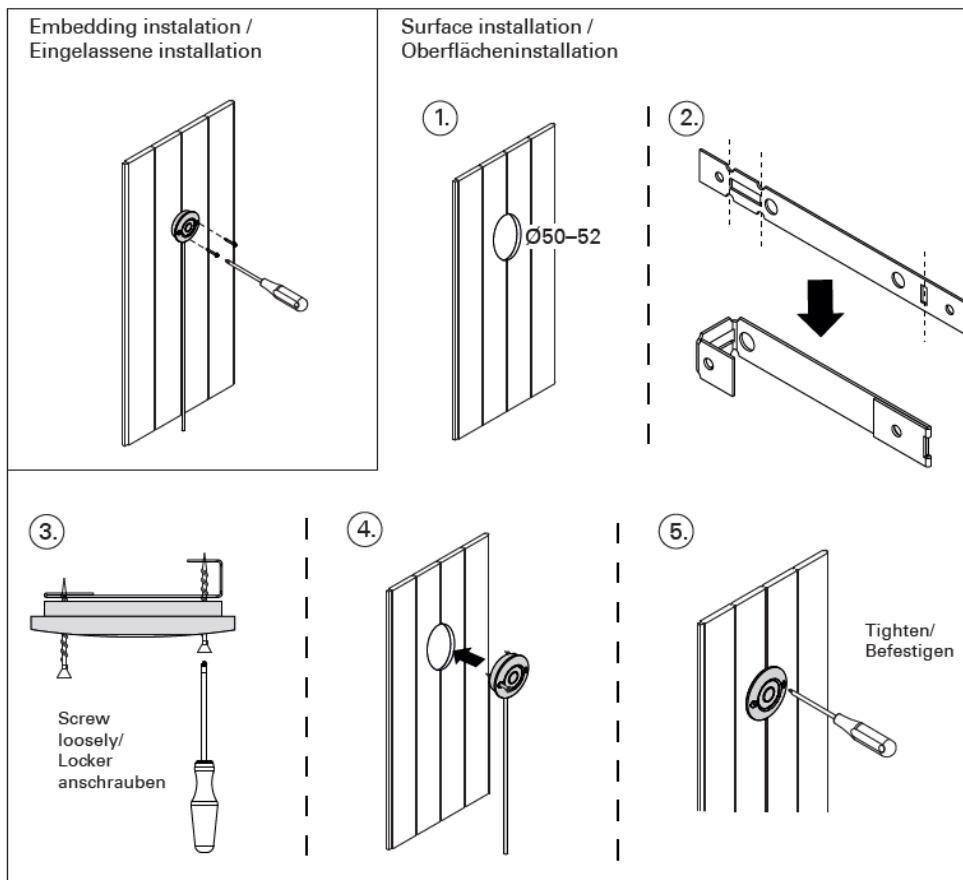

3.2. Instalarea unității principale

Locul de instalare recomandat pentru unitatea principală este un spațiu uscat în afara camerei de saună cu scurgere în podea (temperatura mediului >0 °C). Fixați unitatea la perete și faceți alimentarea cu energie electrică și apă. Figura 3a.

3.4. Instalarea duzei și a conductei

Instalați duza (filet exterior G $\frac{1}{4}$) care este livrat cu Autodose la capatul conductei de evacuare. Pachetul nu include alte conducte provizii.

Vă recomandăm să folosiți o țeavă de cupru (diametru 10 mm) și elemente de fixare metalice. Conductele trebuie să fie rezistente la căldură în vecinătatea încălzitorului. Vedeți o instalare exemplu de duză și conducte din figura 4.

Kuva 3a. Installation of main unit
Bild 3a. Montage der Leistungseinheit

Cea mai completa oferta de piscine si accesorii din Romania.

PISCINE - SAUNE - SPA

Figure 3b. Installation of operating buttons

Figure 4. Installation of nozzle

Cea mai completa oferta de piscine si accesorii din Romania.

PISCINE - SAUNE - SPA

Figure 5. Connections

PRET DE LISTA: 3.900LEI/TVA INCLUS

PRET OFERTAT : 3.600LEI/TVA INCLUS

Cea mai completa oferta de piscine si accesorii din Romania.