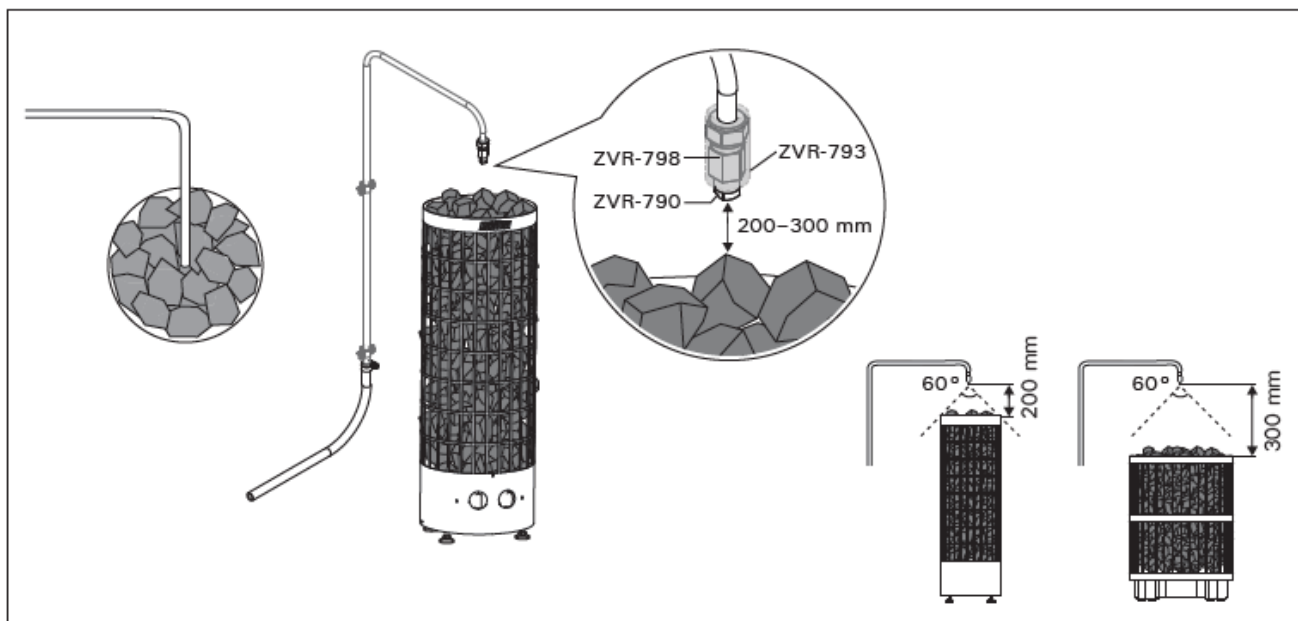

Scopul Autodose este de a aplica apă sau amestec apă-arome pe pietrele încălzite ale un încălzitor de saună. Dispozitivul este format dintr-o unitate principală și butoane de operare. Setul include 1 buton pentru apă și 1 buton pentru amestec apă-arome. Figura 1. Dispozitivul funcționează fie automat la intervale definite sau la apăsarea unui buton. Butoanele pot fi folosite și când dispozitivul este setat în mod automat. Când un buton este apăsat, temporizatorul repornește

Kuva 3a. Installation of main unit
Bild 3a. Montage der Leistungseinheit

Cea mai completa oferta de piscine si accesorii din Romania.

PISCINE - SAUNE - SPA

Figure 3b. Installation of operating buttons

Figure 4. Installation of nozzle

Cea mai completa oferta de piscine si accesorii din Romania.

PISCINE - SAUNE - SPA

Figure 5. Connections

PRET DE LISTA: 3.900LEI/TVA INCLUS

PRET OFERTAT : 3.600LEI/TVA INCLUS

Cea mai completa oferta de piscine si accesorii din Romania.