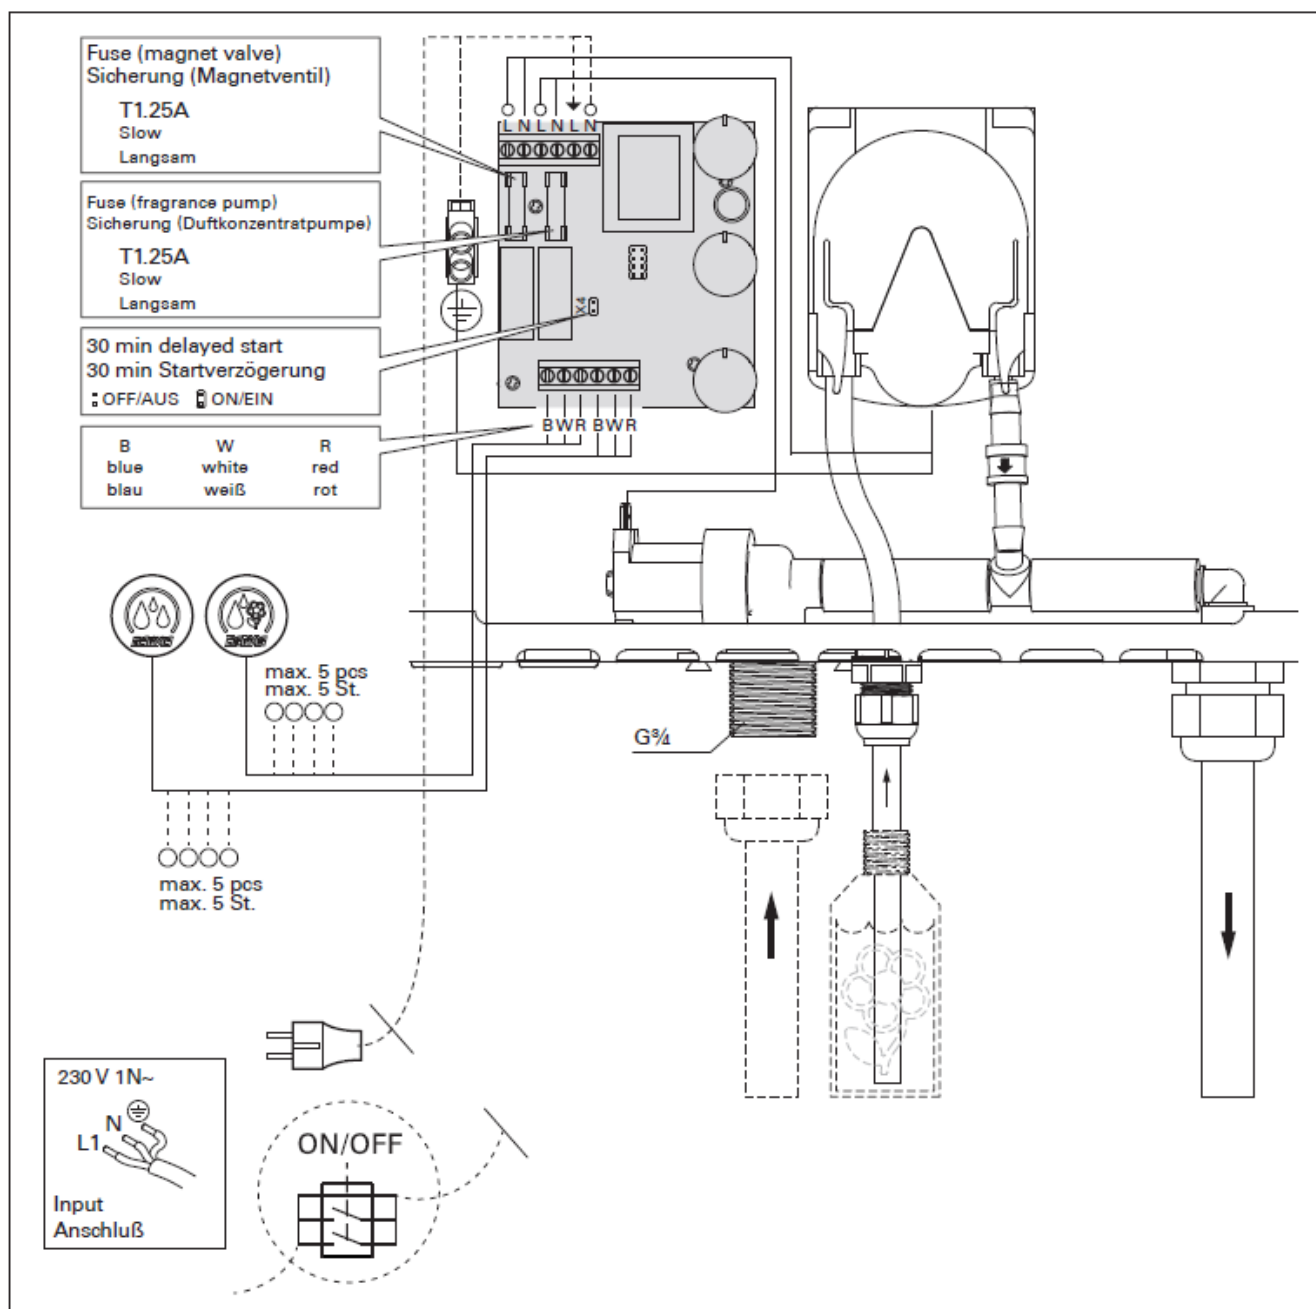

Butoane de operare

- Lungime cablu: 4 m
- Dimensiuni: 55 mm x 55 mm x 15 mm
- Diametrul deschiderii pentru încorporare (de ex. in bancă sau perete): 50–52 mm
- Cantitatea maximă de butoane instalate: 10 buc („apă” nasturi max 5 buc si "apa si parfum"

3.2. Instalarea unității principale

Locul de instalare recomandat pentru unitatea principală este un spațiu uscat în afara camerei de saună cu scurgere în podea (temperatura mediului >0 °C). Fixați unitatea la perete și faceți alimentarea cu energie electrică și apă. Figura 3a.

Kuva 3a. Installation of main unit
Bild 3a. Montage der Leistungseinheit

Cea mai completa oferta de piscine si accesorii din Romania.

PISCINE - SAUNE - SPA

Figure 3b. Installation of operating buttons

Figure 4. Installation of nozzle

Cea mai completa oferta de piscine si accesorii din Romania.

PISCINE - SAUNE - SPA

Figure 5. Connections

PRET DE LISTA: 3.900LEI/TVA INCLUS

PRET OFERTAT : 3.600LEI/TVA INCLUS

Cea mai completa oferta de piscine si accesorii din Romania.