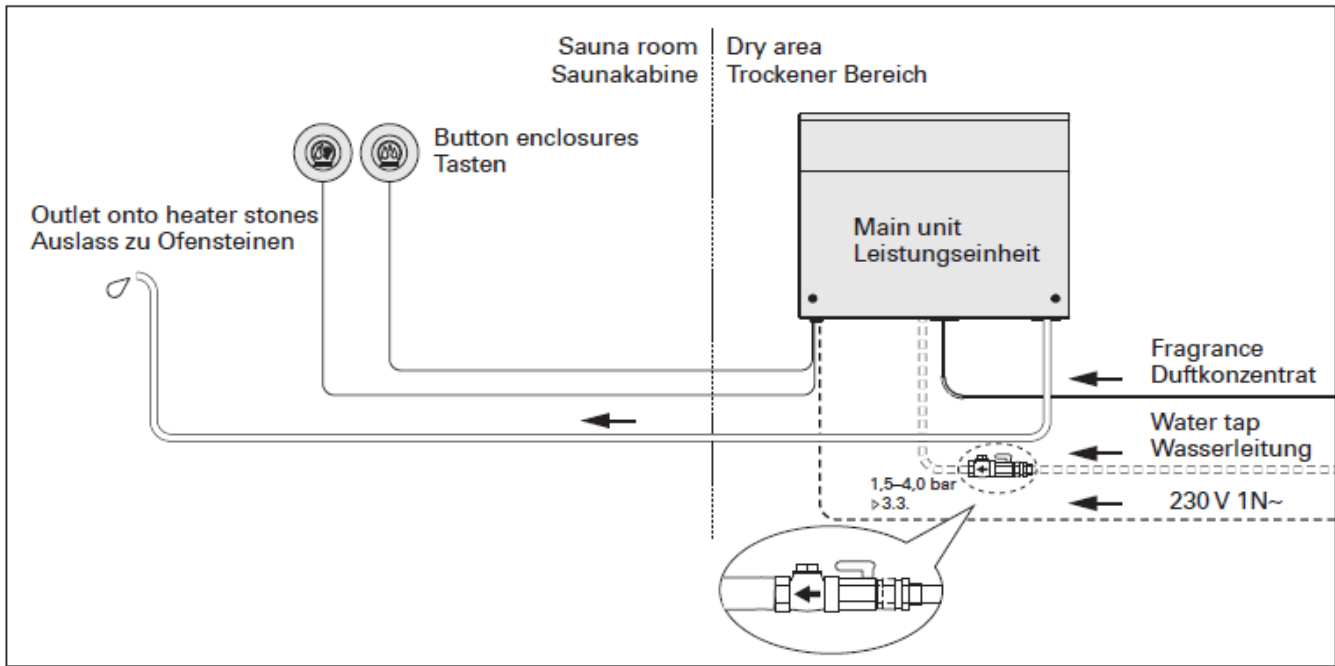

Scopul Autodose este de a aplica apă sau amestec apă-arome pe pietrele încălzite ale un încălzitor de saună. Dispozitivul este format dintr-o unitate principală și butoane de operare. Setul include 1 buton pentru apă și 1 buton pentru amestec apă-arome. Figura 1. Dispozitivul funcționează fie automat la intervale definite sau la apăsarea unui buton. Butoanele pot fi folosite și când dispozitivul este setat în mod automat. Când un buton este apăsat, temporizatorul repornește

Cea mai completa oferta de piscine si accesorii din Romania.

PISCINE - SAUNE - SPA

numărarea intervalului de dozare.

Figure 1. System components

Date tehnice

Unitatea principala

- Interval de reglare a perioadei de ieșire a apei: 0,3–4 s
- Interval de ajustare a perioadei de ieșire a parfumului: 1–20 s
- Reglare automată a intervalului de ieșire interval: 1-10 min
- Tensiune de alimentare: 230 V 1N~
- Dimensiuni: 270 mm x 80 mm x 201 mm
- Lungimea conductei de aspirare a parfumului: 0,5 m
- Lungimea conductei de evacuare: 2,5 m

3.2. Instalarea unității principale

Locul de instalare recomandat pentru unitatea principală este un spațiu uscat în afara camerei de saună cu scurgere în podea (temperatura mediului >0 °C). Fixați unitatea la perete și faceți alimentarea cu energie electrică și apă. Figura 3a.