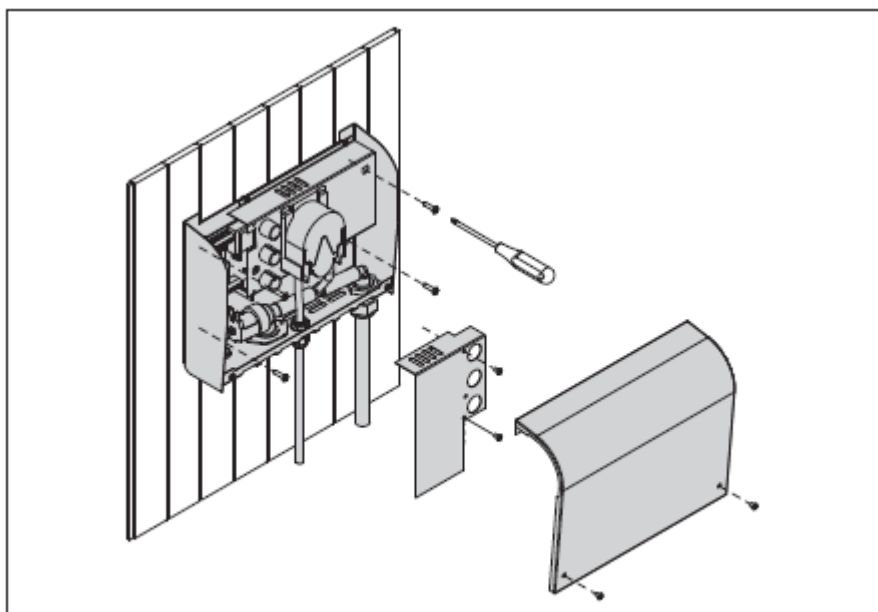

Cea mai completa oferta de piscine si accesorii din Romania.

PISCINE - SAUNE - SPA

principală este prezentat în figura 5.

3.3. Apa de alimentare și de evacuare a apei conexiuni

Vezi figura 1. Conducta de alimentare cu apă trebuie să fie echipată cu supapă de închidere și întrerupător de vid. Maximul presiunii apei de intrare pentru alimentarea cu apă conducta este de 4,0 bar.

3.4. Instalarea duzei și a conductei

Instalați duza (filet exterior G $\frac{1}{4}$) care este livrat cu Autodose la capatul conductei de evacuare. Pachetul nu include alte conducte provizii.

Vă recomandăm să folosiți o țeavă de cupru (diametru 10 mm) și elemente de fixare metalice. Conductele trebuie să fie rezistente la căldură în vecinătatea încălzitorului. Vedeți o instalare exemplu de duză și conducte din figura 4.

Presiunea maximă admisă pentru apa care intră la unitate este de 4 bar. Vă recomandăm să folosiți duza care se livrează împreună cu dispozitivul. Capacitatea duza este de minim 3 l/ minut când presiunea este de 1 bar.

Kuva 3a. Installation of main unit
Bild 3a. Montage der Leistungseinheit